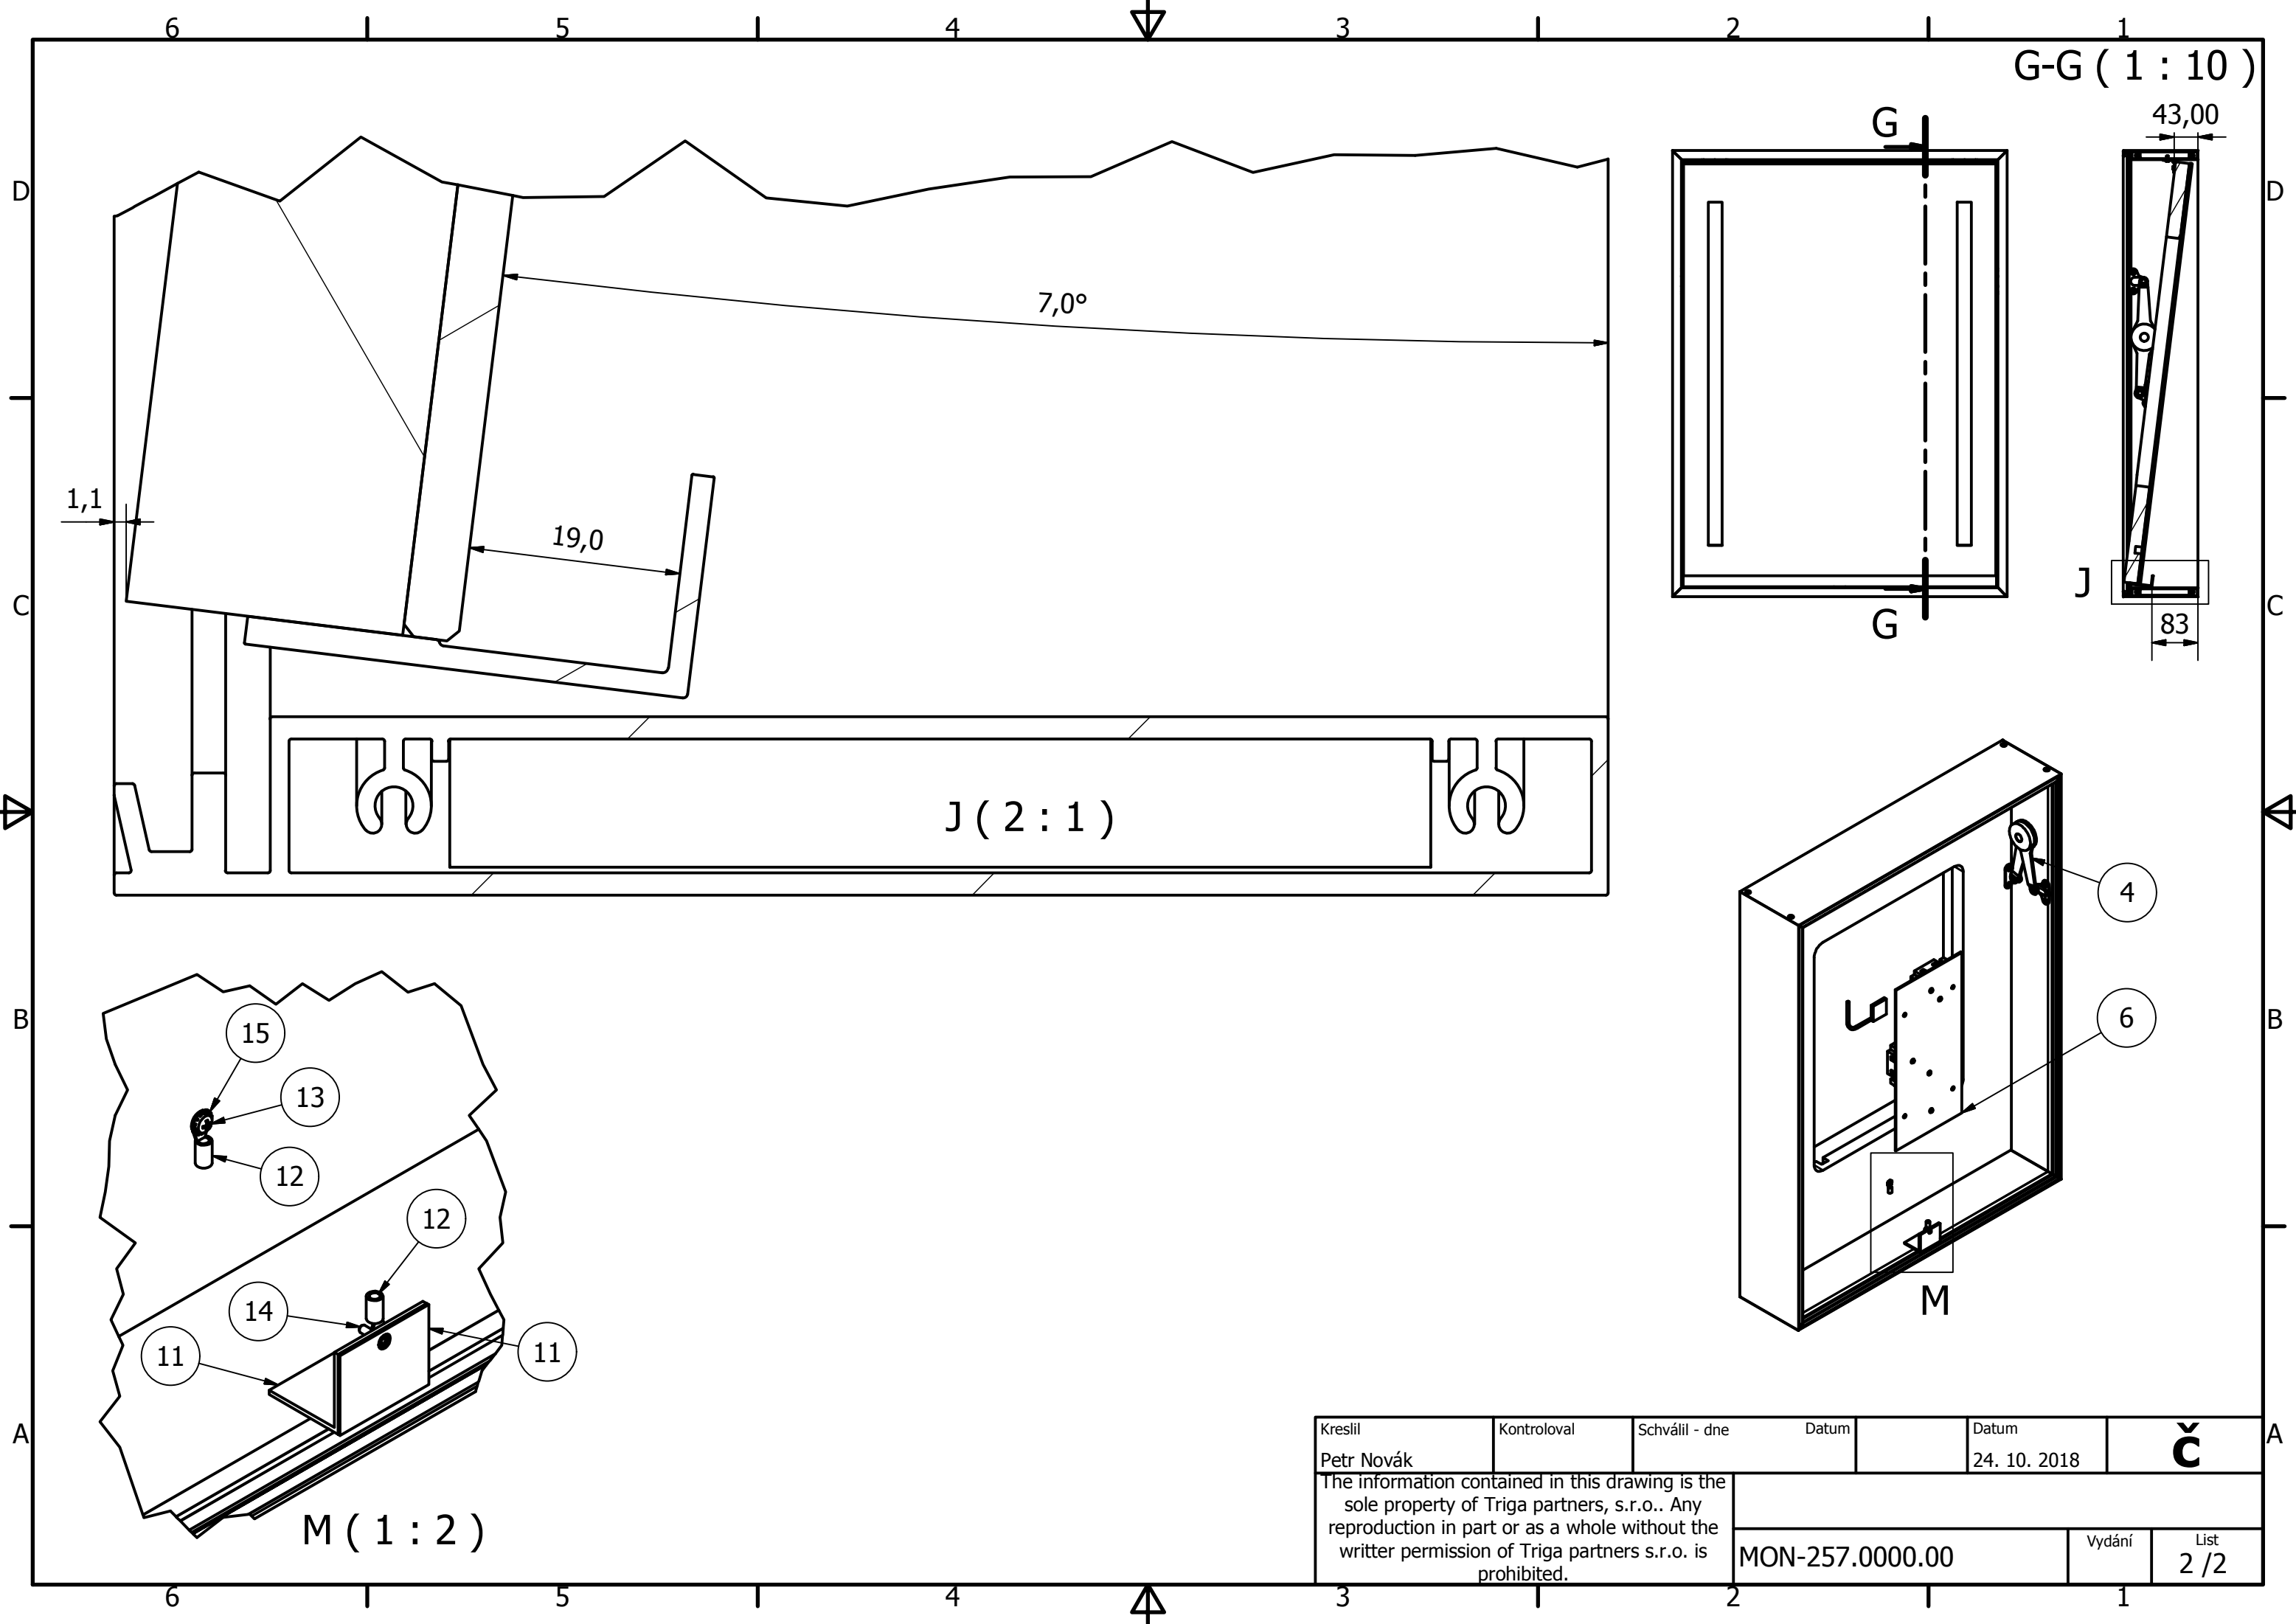

KUSOVNÍK			
POZICE	KS	ČÍSLO SOUČÁSTI	POPIS
1	1	MON-257.0310.00	korpus nevybavený
2	4	ZÁVĚS KZ40 nerez	
3	4	ŠROUB OKRAS.HL.IMBUS M3x6	
4	1	záloha Výklop DUO L	
5	1	záloha Výklop DUO P	
6	1	MON-257.0700.00	- el. deska
7	1	ŠROUB ZAP.HL. ISO 7046- M3x25-8.8 - Zn	
8	8	ŠROUB PŮLKUL.HL.KŘÍŽ M4x8-Zn	
9	1	MON-257.0050.00	
10	4	VRUT PŮLKUL.HL.KŘÍŽ 3,5x13-Zn	
11	1	MON-257.0400.00	
12	2	DUTINKA LISOVACÍ OČKO 1,5mm	
13	1	VRUT PŮLKUL.HL.KŘÍŽ 3,5x19-Zn	
14	1	ŠROUB ZAP.HL. ISO 7046- M3x10-8.8 - Zn	
15	2	VĚJÍŘOVITÁ PODLOŽKA S VNĚJŠÍM OZUBENÍ ČSN021745 - 4,3 - Zn	

Installed LED strips of total power 12,5 W
 Installed LED strips of total Lumen value 988 lm.

Kreslil Petr Novák	Kontroloval	Schválil - dne	Datum	Datum 24. 10. 2018	Č
The information contained in this drawing is the sole property of Triga partners, s.r.o.. Any reproduction in part or as a whole without the written permission of Triga partners s.r.o. is prohibited.			MON-257.0000.00	Vydání	List 1 / 1

G-G (1 : 10)

7,0°

1,1

19,0

J (2 : 1)

M (1 : 2)

Č

Kreslil Petr Novák	Kontroloval	Schválil - dne	Datum	Datum 24. 10. 2018	Č
The information contained in this drawing is the sole property of Triga partners, s.r.o.. Any reproduction in part or as a whole without the written permission of Triga partners s.r.o. is prohibited.			MON-257.0000.00	Vydání 1	List 2 / 2